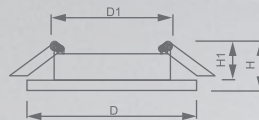

CD906

CD905

Светильник «Bright Crystal» под лампу MR16

Световые характеристики светильника зависят от используемой в нем лампы (лампа в комплект поставки не входит).

Модель	CD905	CD906
Артикул	28848	28849
Мощность	max 50W	
Патрон	G5.3	
Подсветка	15LED*2835 SMD 4000K	
Тип	неповоротный под лампу с LED подсветкой	
Форма светильника	круг	
Материал корпуса	полимер	
Монтажный диаметр, D1	Ø65mm	
Монтажная высота, H1	min 45mm	
Размеры, DxH	Ø100x25mm	Ø100x20mm